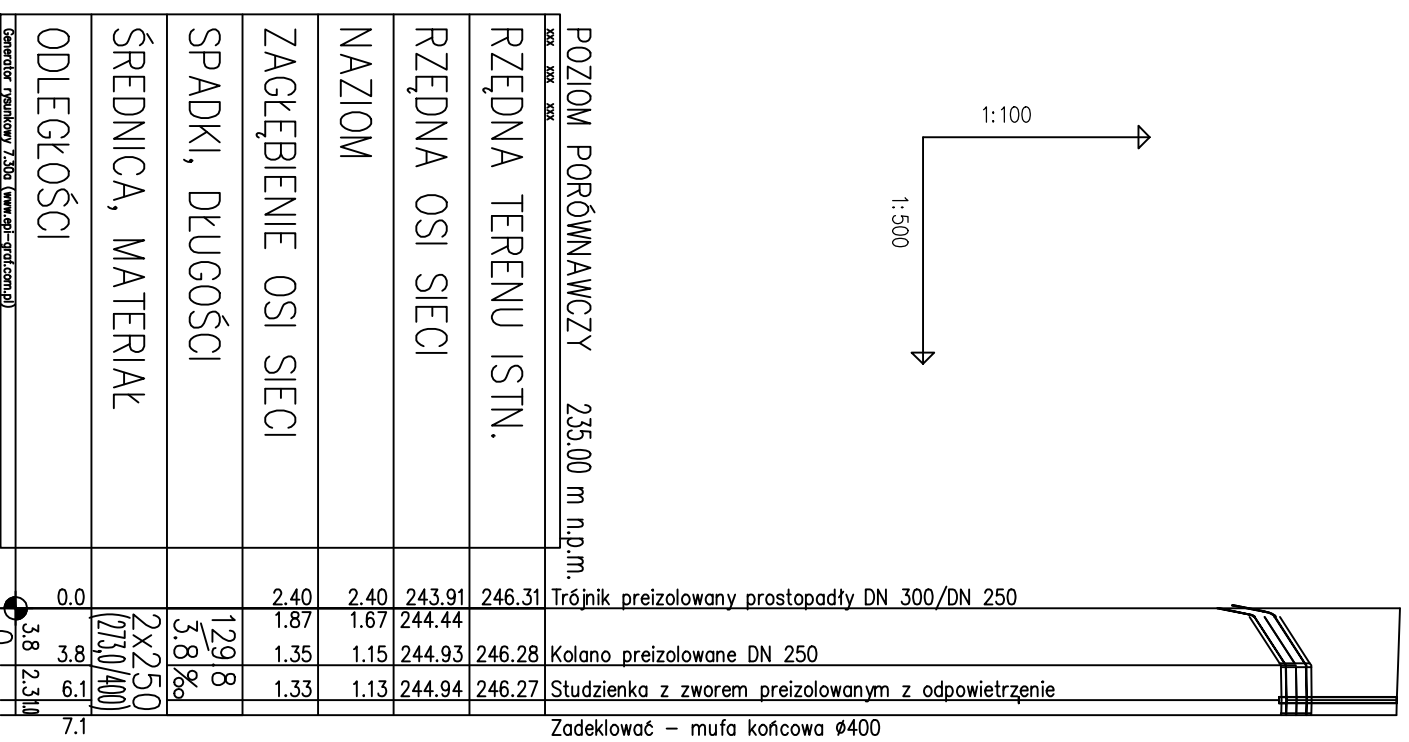

PROFIL PODŁUŻNY

SCHEMAT MONTAŻOWY

TP-PW
 Z-1
 Zaw-1+odp